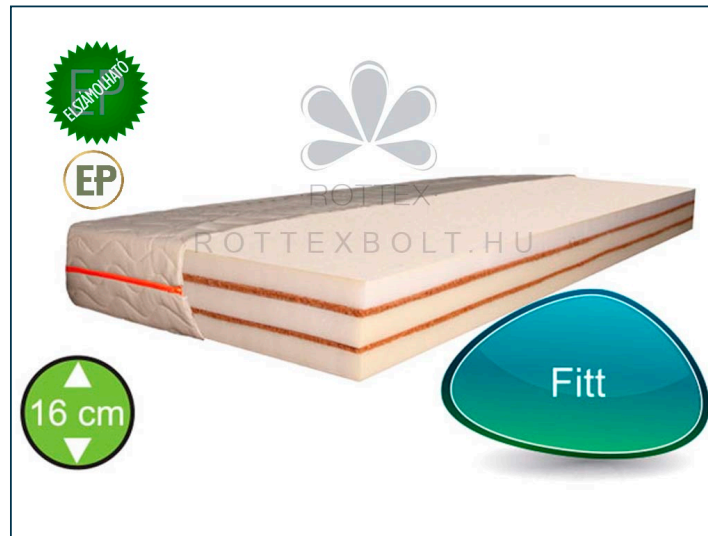

Rottex Fitt (aircell hab, kókusz matrac)

Méretetek

80*200:	45900 Ft	Akciós ár:	40500 Ft
90*200:	49900 Ft	Akciós ár:	44700 Ft
120*200:	65900 Ft	Akciós ár:	60200 Ft
140*200:	69900 Ft	Akciós ár:	64300 Ft
160*200:	79900 Ft	Akciós ár:	72600 Ft
180*200:	87900 Ft	Akciós ár:	79800 Ft

Rövid leírás

A Fitt matrac a kókusz réteg és az aircell hab megfelelő kombinációja. Mely kimondottan kemény matracot biztosít levehető, mosható Bayscent mikrokapszulák alkotta huzatban, amely az esetleges izzadás közbeni testszagok kialakulását meggátolja.

Részletes leírás:

A Fitt matrac egy kimondottan kemény matracnak számít. Mely 2*10mm kókusz réteg és 3*40mm aircell hab kombinációja alkotta matrac, ami megfelelő alátámasztást biztosít, viszont mégis kényelmes fekvést biztosít az aircell hab magas fokú pontelasztikusságának köszönhetően. A matrac egy nagyon jól szellőző Ultrafresh huzattal kapható, ami levehető és 40 fokon mosható.

Hideghab kókusz matracok

A hideghab kókusz matrac típusában inkább a keményebb és merevebb matracok a jellemzők. Ezeknél a matracoknál is a kókusz réteg szerepe a tartás és az alátámasztás, viszont a hideghab rétegek rugalmassága nem éri el a latex rugalmasságát, viszont az előállítási költségei jóval kedvezőbbek, mint a latexé. Viszont a hideghabok folyamatos fejlesztésének köszönhetően a tartósságuk a hideghab kókusz matracok típusainak jócskán kibővült. Több hideghab kókusz matrac gyártói is hosszabb garanciát vállalnak a hideghab kókusz matracok fajtáira. Ezért kedvelt típusok ezek a matracok is. A